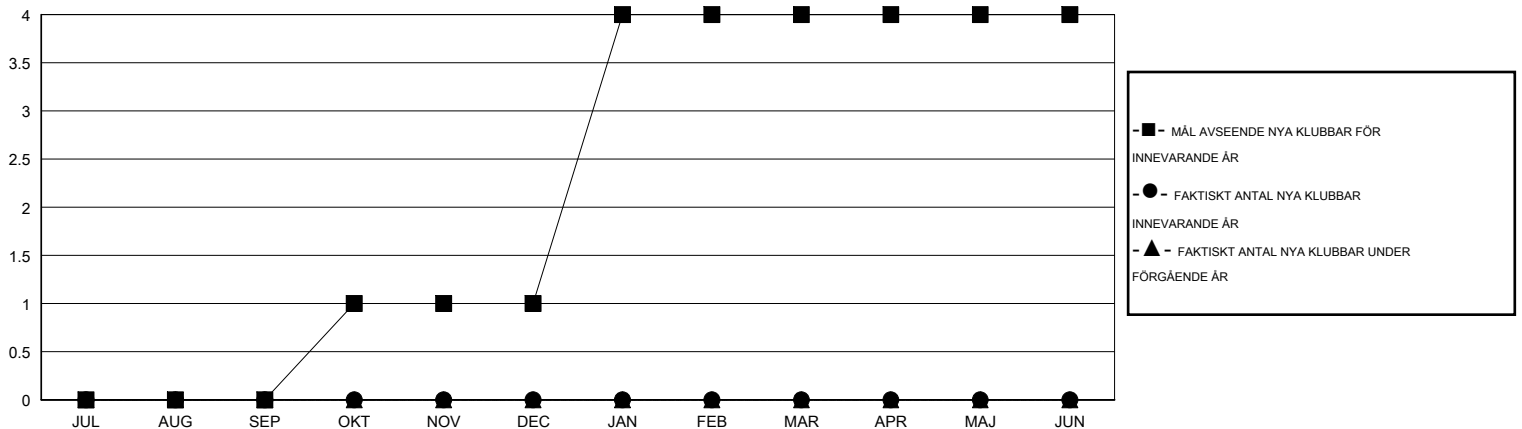

# MONTHLY MEMBERSHIP PROGRESS REPORT

District 101 P

Results as of: 10/31/2014

GMT: Kenneth Persson

OMRÅDE SWEDEN

GMT KO 4

Klubbar					Medlemmar				
RESULTAT FÖR 2014-2015					RESULTAT FÖR 2014-2015				
KVARTAL	MÅL AVSEENDE NYA KLUBBAR	NYA KLUBBAR	AVFÖRDA KLUBBAR	NETTOTILLVÄX T/MINSKNING	KVARTAL	MÅL AVSEENDE NYA MEDLEMMAR	CHARTER OCH TILLAGDA NYA MEDLEMMAR	AVFÖRDA MEDLEMMAR	NETTOTILLVÄX T/MINSKNING
JUL/AUG/SEP	0	0	0	0	JUL/AUG/SEP	3	1	14	-13
OKT/NOV/DEC	1	0	0	0	OKT/NOV/DEC	28	8	9	-1
JAN/FEB/MAR	3	0	0	0	JAN/FEB/MAR	61	0	0	0
APR/MAJ/JUN	0	0	0	0	APR/MAJ/JUN	6	0	0	0

MÅL OCH FAKTISKT ANTAL NYA KLUBBAR

MÅL OCH FAKTISKT ANTAL MEDLEMMAR

NEDLAGDA KLUBBAR: 0

AVFÖRDA MEDLEMMAR

AVLIDNA	4
NEDLAGD KLUBB	0
ÖVRIGA	19
<b>TOTAL</b>	<b>23</b>

5 CLUBS OF 37 TOG UPP EN ELLER FLER NYA MEDLEMMAR