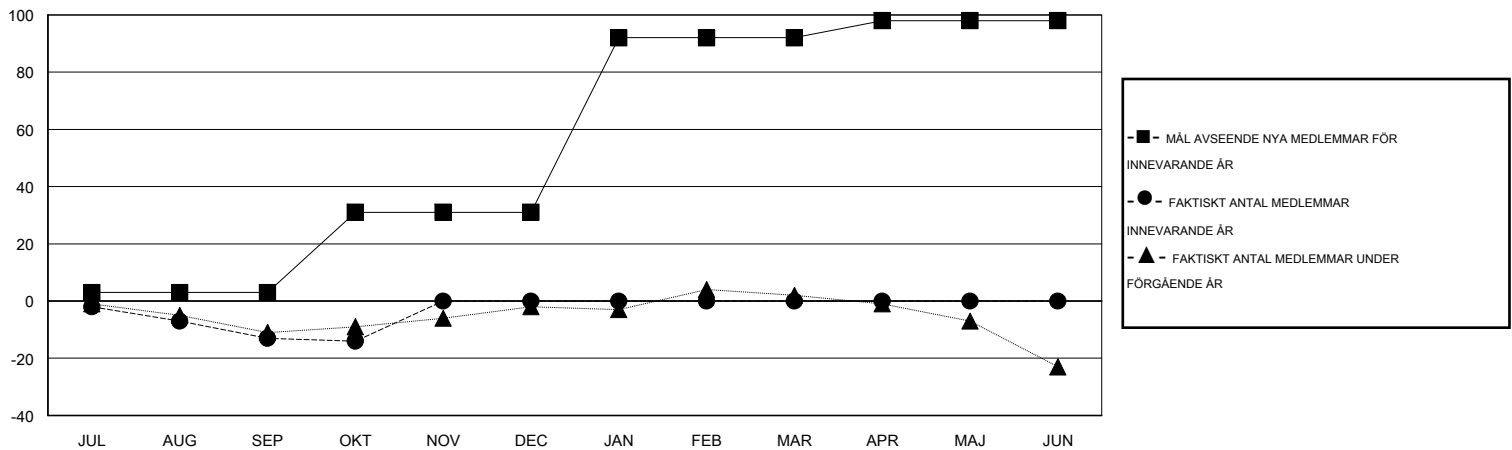

# MONTHLY MEMBERSHIP PROGRESS REPORT

District 101 P

Results as of: 10/31/2014

GMT: Kenneth Persson

OMRÅDE SWEDEN

GMT KO 4

Klubbar					Medlemmar				
RESULTAT FÖR 2014-2015					RESULTAT FÖR 2014-2015				
KVARTAL	MÅL AVSEENDE NYA KLUBBAR	NYA KLUBBAR	AVFÖRDA KLUBBAR	NETTOTILLVÄX T/MINSKNING	KVARTAL	MÅL AVSEENDE NYA MEDLEMMAR	CHARTER OCH TILLAGDA NYA MEDLEMMAR	AVFÖRDA MEDLEMMAR	NETTOTILLVÄX T/MINSKNING
JUL/AUG/SEP	0	0	0	0	JUL/AUG/SEP	3	1	14	-13
OKT/NOV/DEC	1	0	0	0	OKT/NOV/DEC	28	8	9	-1
JAN/FEB/MAR	3	0	0	0	JAN/FEB/MAR	61	0	0	0
APR/MAJ/JUN	0	0	0	0	APR/MAJ/JUN	6	0	0	0

MÅL OCH FAKTISKT ANTAL NYA KLUBBAR

MÅL OCH FAKTISKT ANTAL MEDLEMMAR

NEDLAGDA KLUBBAR: 0

AVFÖRDA MEDLEMMAR

AVLIDNA	4
NEDLAGD KLUBB	0
ÖVRIGA	19
<b>TOTAL</b>	<b>23</b>

5 CLUBS OF 37 TOG UPP EN ELLER FLER NYA MEDLEMMAR